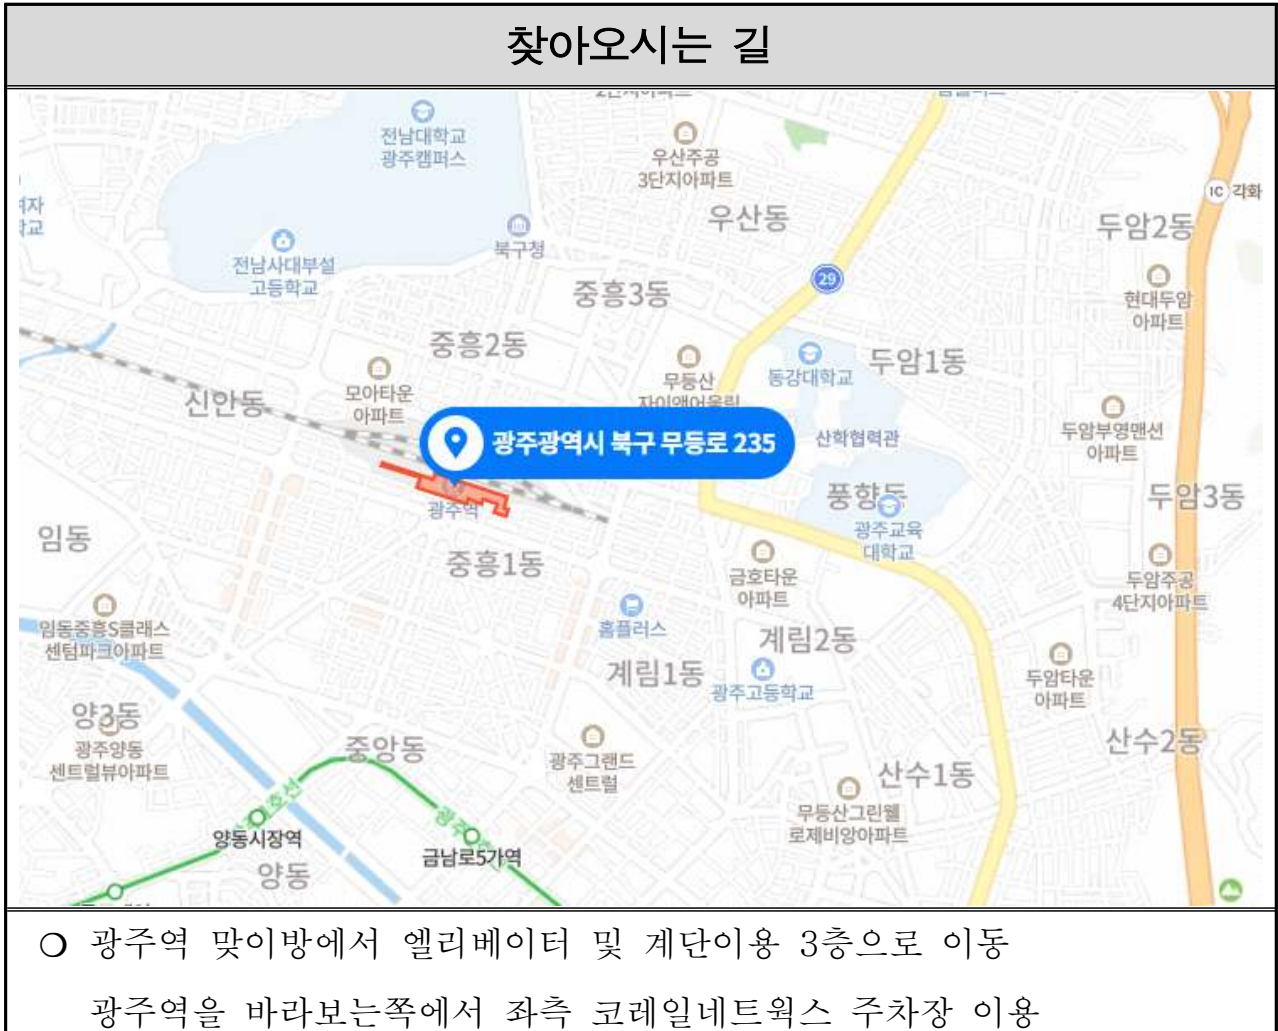

'24년도 용역이행능력평가 실무교육장 오시는 길

□ 1차 교육장소 : KTX광주역 무등산실(10.24)

- 주소 : 광주광역시 북구 무등로 235
- 연락처 : 062-605-2303

※ 주차는 지원하지 않습니다.(주차장이 매우 협소하오니 대중교통 이용바랍니다.)

□ 2차 교육장소 : KTX대전역 서광장 우암홀(10.26)

- 주소 : 대전광역시 동구 중앙로 215, 한국철도공사 대전충청본부 5층
- 연락처 : 042-259-2218

찾아오시는 길

■ 위치정보 안내

회의실 오시는 길

위치 : 한국철도공사 대전충청본부 1층 · 5층 회의실
KTX 대전역 1번(서부) 출입구에서 오른쪽으로 50M 이동

- (지하철) 대전역하차 4번출구
(승용차) 대전역 서광자 역전약국 옆길 코레일네트웍스 주차장

※ 주차는 지원하지 않습니다.(주차장이 매우 협소하오니 대중교통 이용바랍니다.)

□ **3차 교육장소 : 대구 텍스타일콤플렉스 세미나실 III (10.31)**

○ 주소 : 대구광역시 동구 팔공로 227 세미나실3 (204호)

○ 연락처 : 053-980-1010

찾아오시는 길

○ 한국폴리텍대학 영남융합기술캠퍼스 → 도보 5분

※ **주차는 지원하지 않습니다.(주차장이 매우 협소하오니 대중교통 이용바랍니다.)**

□ **4차 교육장소 : 제주특별자치도 경제통상진흥원 사회의실(11.7)**

○ 주소 : 제주특별자치도 제주시 제주시연삼로 473(이도이동)

※ 주차는 지원하지 않습니다.(주차장이 매우 협소하오니 대중교통 이용바랍니다.)

□ 6차 교육장소 : 강원특별자치도 경제진흥원 오대산(중화의실 6층)(11.14)

○ 주소 : 강원특별자치도 원주시 호저로 47

○ 연락처 : 033-749-3301

찾아오시는 길	
	
<p>○ 시외버스터미널 앞 4번, 4-1번 버스 탑승 후 경제진흥원 하차</p> <p>○ 소요시간 25분~30분, 배차시간 30분</p>	