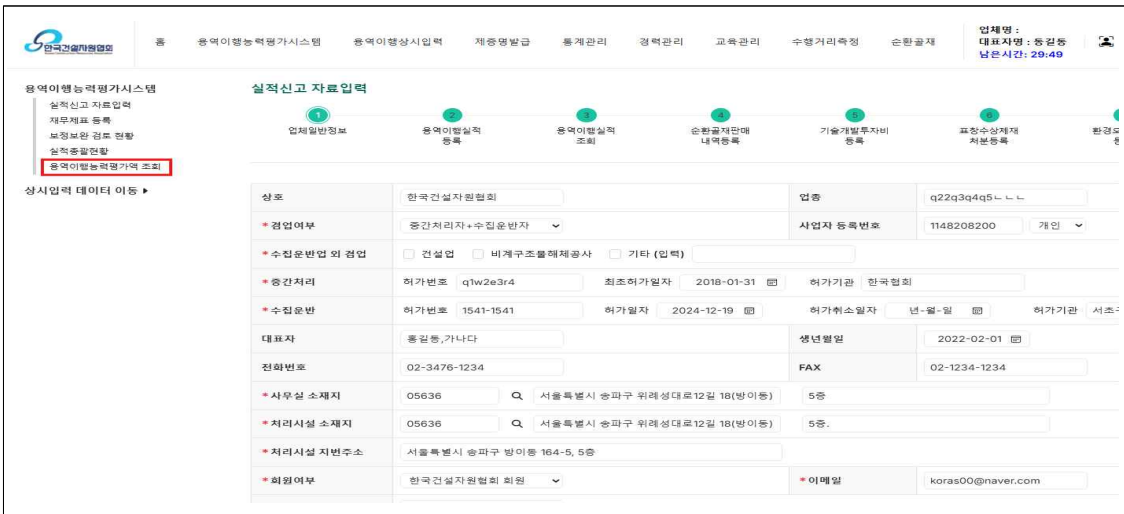

① <https://siljuk.koras.org> 접속 → 인증서 로그인 → 용역이행능력평가시스템 클릭

② 왼쪽 상단에 “용역이행능력평가액 조회” 클릭

③ 평가액 확인